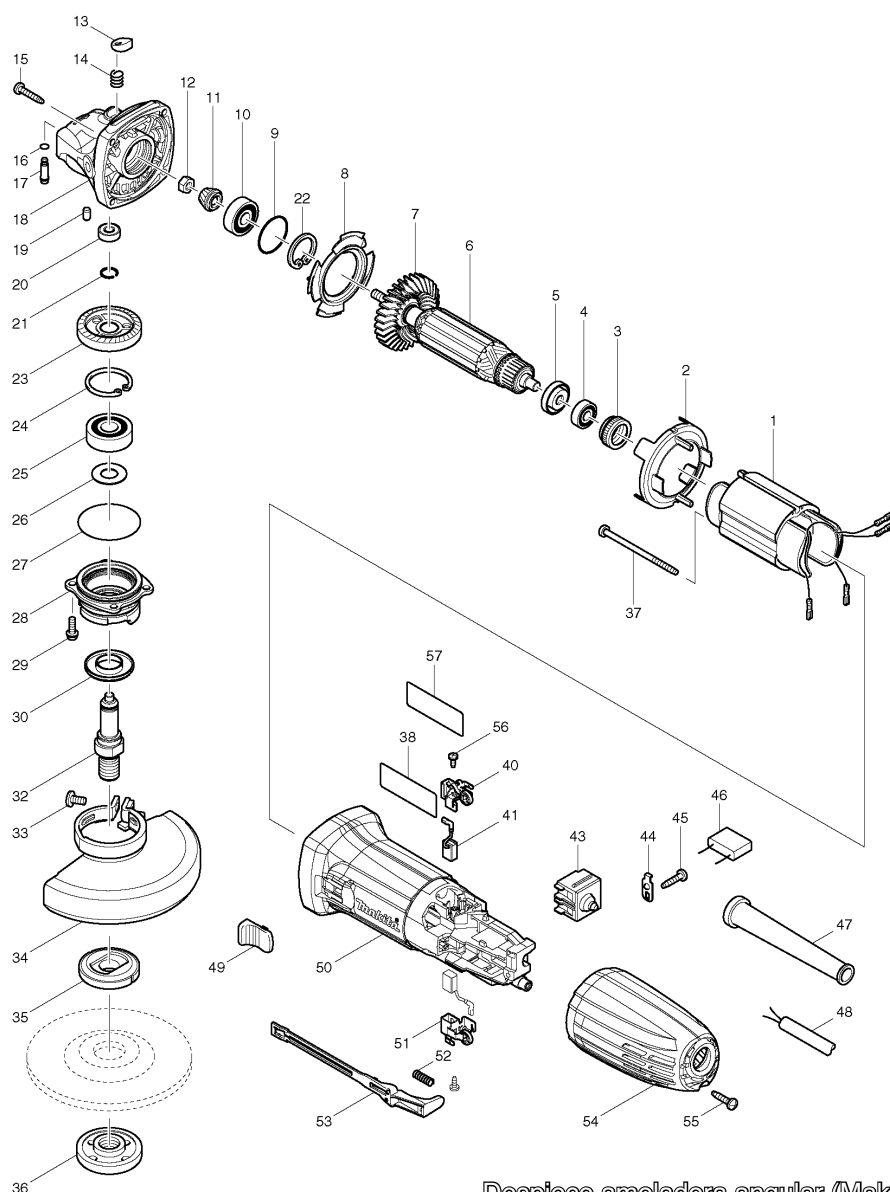

¿Sabías que...

En 1922, Hermann Ackermann y Hermann Schmitt crearon una empresa en Stuttgart-Bad Cannstatt, para producir y comercializar su nuevo invento: La pulidora manual MS 6 con la característica de tener un pequeño motor eléctrico integrado con un eje flexible. Esta característica fue la inspiración para crear el nombre su nueva marca: flex.

Esta también es el origen del nombre actual de la firma y del verbo «flexen» que es de uso corriente en el vocabulario cotidiano de todo alemán. Rotaflex viene del propio nombre Flex.

En 1996, Ackermann+Schmitt pasaron a llamarse Flex. En 2006 «flexen» se incluye oficialmente en el diccionario Duden de la lengua alemana.

Hoy en día, las amoladoras angulares son utilizadas tanto para eliminar el material sobrante de las piezas como para cortar en pedazos. Hay muchas clases diferentes de discos que se usan para diversos tipos de materiales y trabajos: discos de corte, discos rectificadores abrasivos, piedras demolidoras, discos lijadores, ruedas de cepillo de alambre y almohadillas para pulir.

El esmeril angular tiene grandes cojinetes de bolas, balineras o rodamientos, para contrarrestar las fuerzas laterales que se generan durante los cortes. En esto se diferencia por ejemplo de una taladradora, donde la fuerza es axial.

Despiece amoladora angular (Makita)

Hay muchos tipos de amoladoras angulares según las necesidades de cada trabajo. El tamaño del disco y la potencia del motor son los factores más importantes, aumentando normalmente junto.

Además, otro factor es el poder de impulso neumático o eléctrico, las revoluciones por minuto. Por último, también existen amoladoras con batería para

proporcionar una mayor comodidad en lugares de difícil acceso. Normalmente, las amoladoras angulares tienen un protector ajustable para su uso con cualquiera de las dos manos. Este sistema protector usualmente está hecho de un plástico duro, resina fenólica o caucho de media dureza dependiendo de la flexibilidad deseada.

vía Flex y Wikipedia